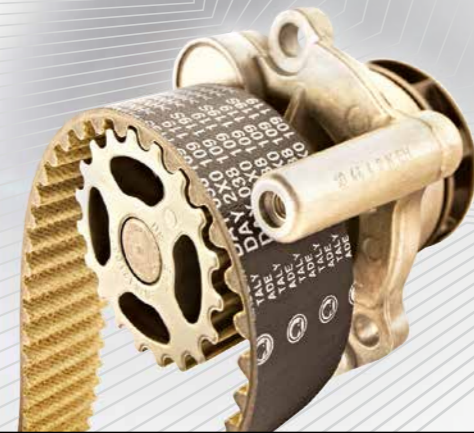

Výkon motoru, sílu brzd a pokyny volantů sice na vozovku přenáší kola, ale právě tlumiče pérování zaručují, že tato kola budou s vozovkou vždy v kontaktu. Tlumiče pérování tak představují jeden ze základních pilířů bezpečné, hospodárné a pohodlné jízdy každého motorového vozidla.

#4

Výměna ŠKODA Originální spojkové lamely, přitlačného kotouče, vypínacího ložiska a setrvačnicku

Sleva 20 %

ŠKODA
SIMPLY CLEVER

Víte, že spojka je jedním z nejvíce namáhaných prvků hnacího ústrojí?

Jen originální spojky Vám zaručí ideální přenos síly z motoru bez nežádoucích vibrací, komfortní řazení a konstatní tlak na pedál.

#5

**ŠKODA Originální řemeny, řetězy,
kladky a vodní čerpadla
v případě výměny rozvodů**

Sleva 15 %

ŠKODA
SIMPLY CLEVER

Víte, že na životnosti ozubených řemenů a napínacích kladek závisí životnost motoru?

Při nečekaném prasknutí, prodloužení či jiném poškození ozubeného řemene nebo napínací kladky může dojít k neřízenému pohybu pístů a ventilů, a tím k jejich vzájemnému střetu. Důsledkem mohou být nevratné škody na dílech motoru, jehož oprava pak bývá velmi nákladná.